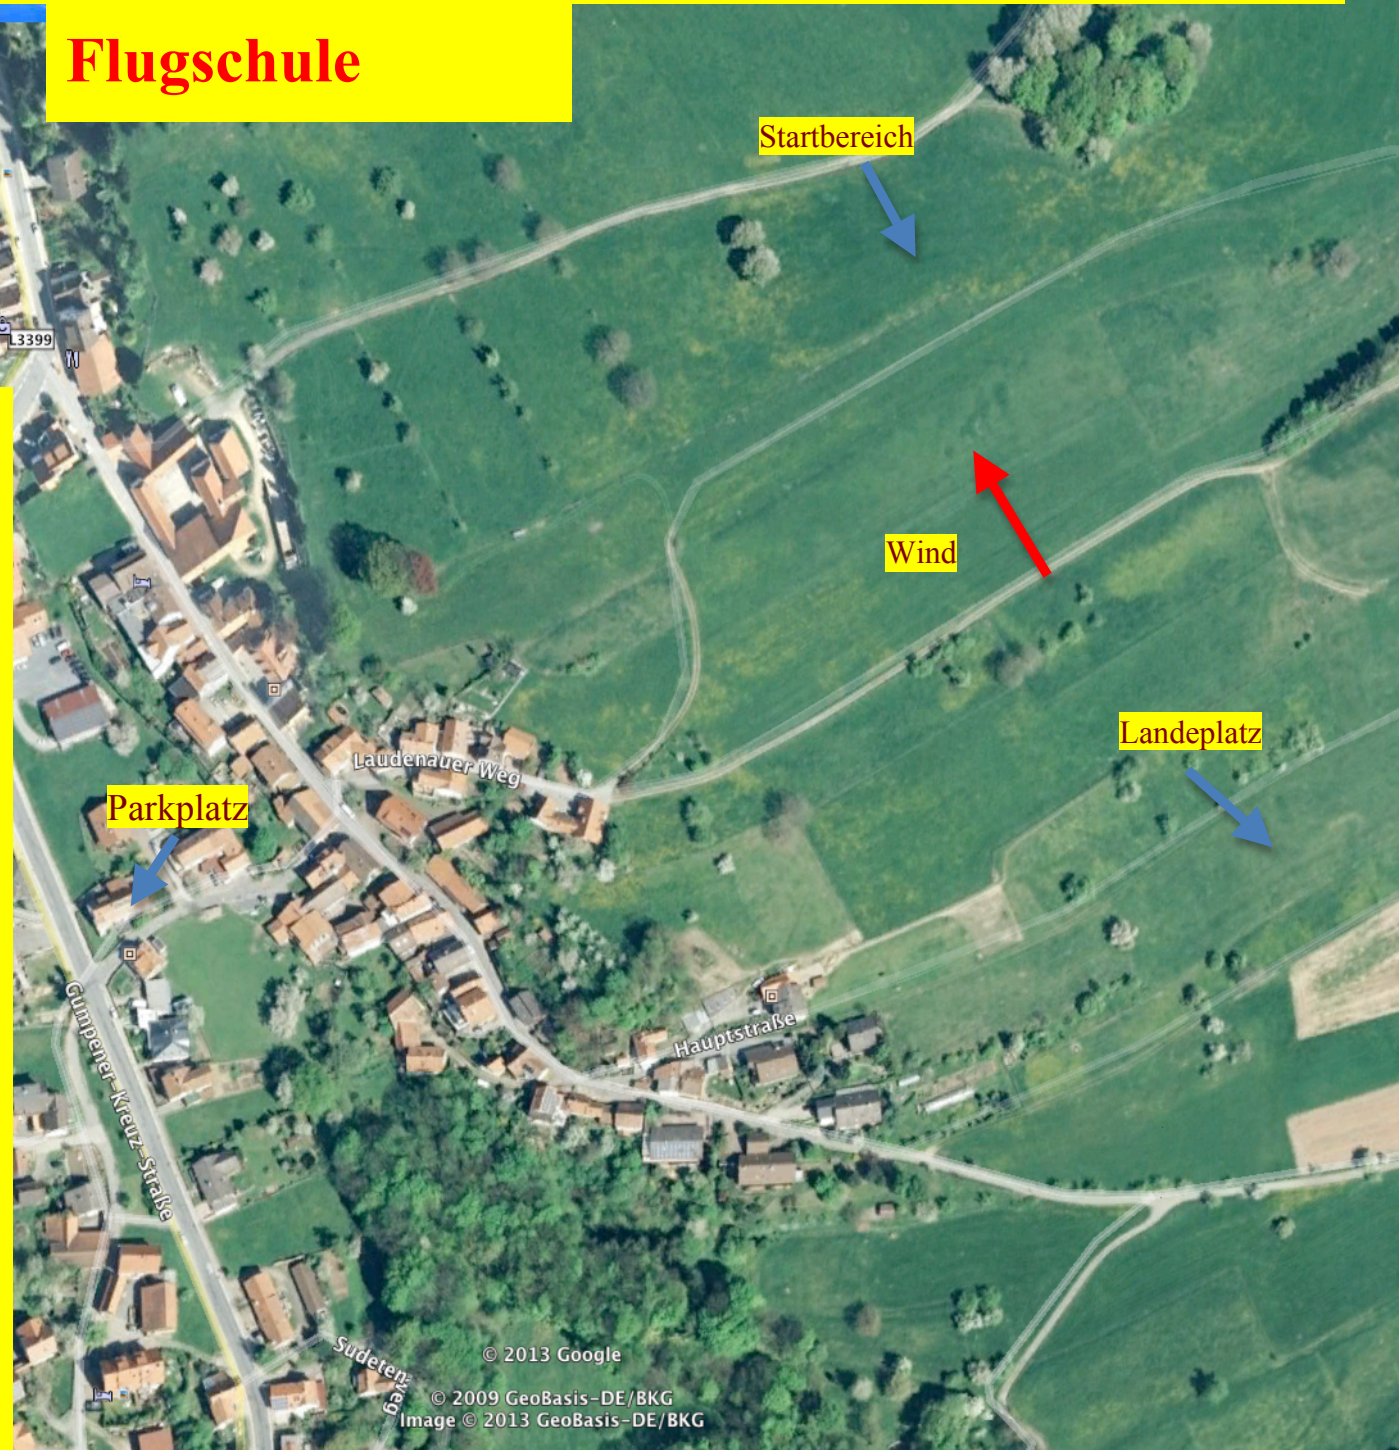

Fluggelände Winterkasten: Flugbetrieb nur bei Anwesenheit der

Flugschule

Eckdaten:

Ausrichtung:	Südost-Süd
Windspektrum:	120° bis 180°
Höhendifferenz:	80 Meter
Geländehalter:	Flugschule Hirondelle

Adresse/ Anfahrt:

64678 Lindenfels
Ortsteil Winterkasten

Parkplatz:

Bismarckturmstraße 7, 64678
Lindenfels Ortsteil Winterkasten
GPS N 49°41'59,31'' O 08°47'29,71''

Vom Parkplatz zum Fluggelände:

Die Bismarckturmstraße ca. 100 Meter weiter bis zur Hauptstraße laufen. Dort links und nach 50 Meter rechts in den Laudener Weg. Nach ca. 100 Meter links den Feldweg zum Startplatz
GPS N 49°42'06,07'' O 08°47'47,18''
laufen.